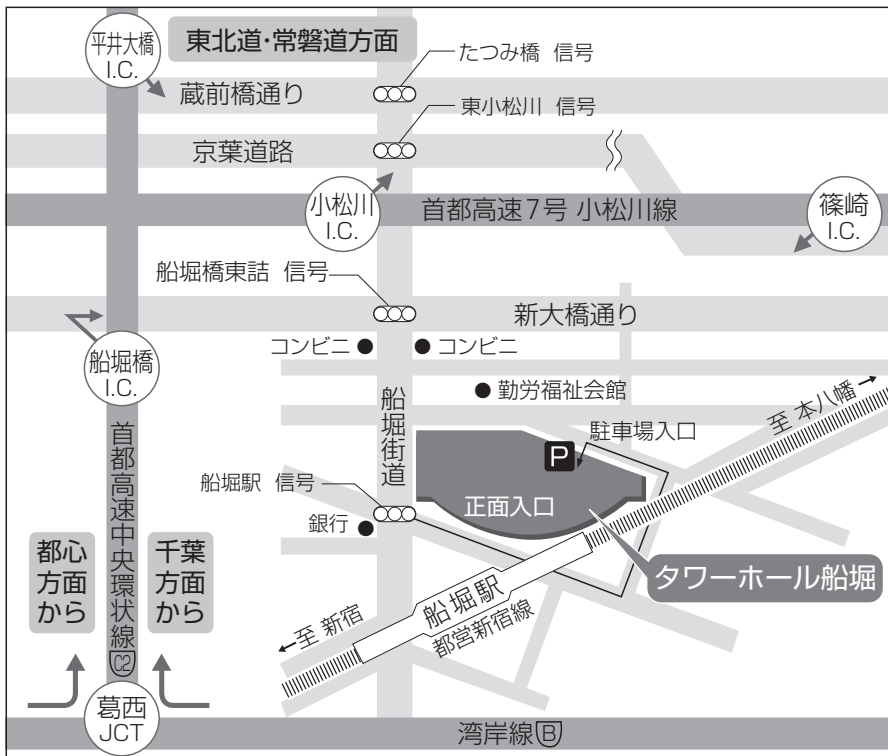

●電車でお越しの場合…

●空港からバスでお越しの場合…

所要時間として表示している時間は、状況によって異なります。目安としてご覧ください。

●お車でお越しの場合…

タワーホール船堀

〒134-0091 東京都江戸川区船堀 4-1-1
 TEL: 03-5676-2211 (代) FAX: 03-5676-2501