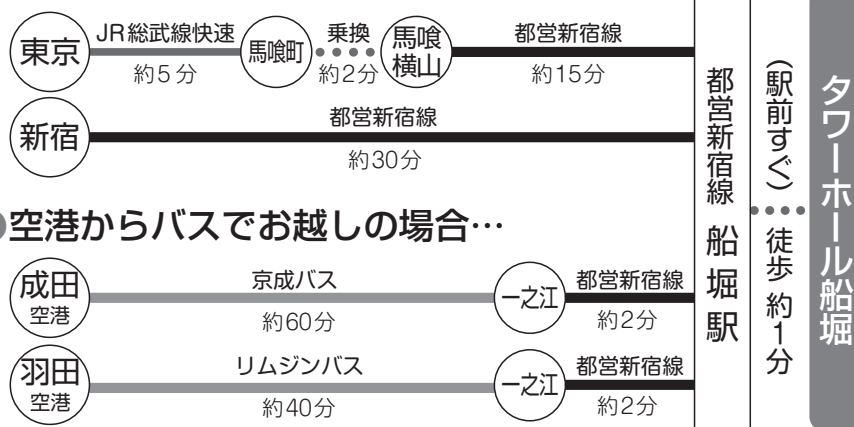

●電車でお越しの場合…

●空港からバスでお越しの場合…

所要時間として表示している時間は、状況によって異なります。目安としてご覧ください。

●お車でお越しの場合…

タワーホール船堀

〒134-0091 東京都江戸川区船堀 4-1-1
 TEL: 03-5676-2211 (代) FAX: 03-5676-2501