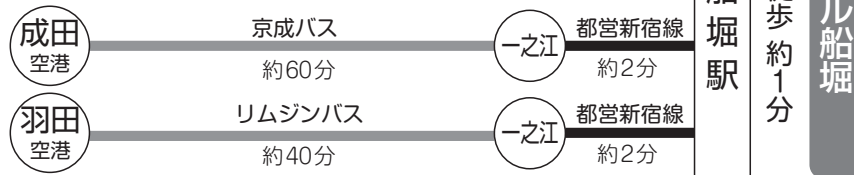

●電車でお越しの場合…

●空港からバスでお越しの場合…

所要時間として表示している時間は、状況によって異なります。目安としてご覧ください。

●お車でお越しの場合…

タワーホール船堀

〒134-0091 東京都江戸川区船堀 4-1-1
 TEL: 03-5676-2211 (代) FAX: 03-5676-2501